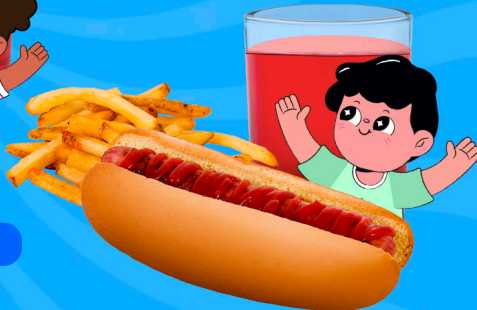

Menú Kids

79^{C/U}

TODOS INCLUYEN UNA BEBIDA KIDS Y 145 G DE PAPAS A LA FRANCESA

6 NUGGETS

MINI HOT DOG

HAMBURGUESITA
DE RES O POLLO

¡GANA
25%
DE DTO.
CADA 4 COMPRAS!*

**¡AHORA TODAS TUS
COMPRAS Y VISITAS
CUENTAN!**